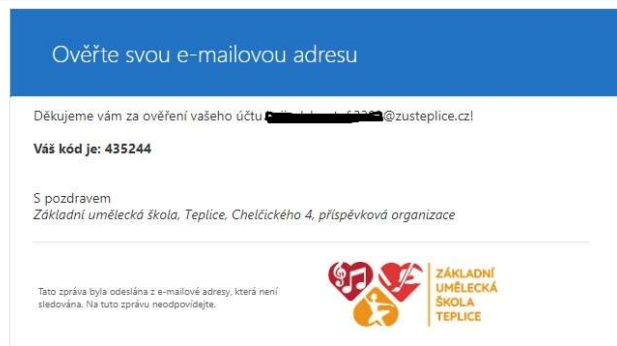

[Přihlásit se](#)

- **ZDE JE TŘEBA POTVRDIT TLAČÍTKO „DALŠÍ“**

- **A NASTAVIT VAŠÍ E-MAILOVOU ADRESU / TELEFON PRO SPÁROVÁNÍ NOVÉ ŠKOLNÍ ADRESY:**

Neztraťte přístup ke svému účtu!

Abyste si mohli resetovat heslo, musíme ještě shromáždit nějaké informace, abychom mohli ověřit, kdo jste. Nebudeme je využívat k tomu, abychom vám posílali nevyžádanou poštu – pouze k tomu, abychom zajistili, že váš účet bude lépe zabezpečen. Z následujících možností musíte nastavit minimálně tento počet: 1.

! Telefon pro ověření - není konfigurováno. Nastavit nyní

! E-mail pro ověření - není konfigurováno. Nastavit nyní

dokončit zrušit

- **NA VÁŠ E-MAIL / TELEFON BUDE ZASLÁN OVĚŘOVACÍ KÓD:**

✉ Ověřovací kód k účtu Základní umělecká škola, Teplice, Chelčického 4, příspěvková organizace zaslaný e-mailem