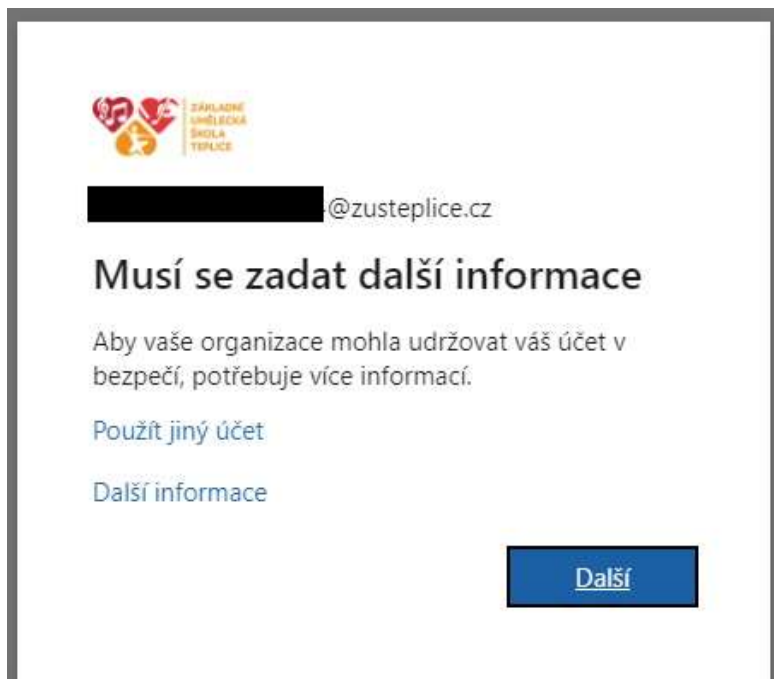

- **ZDE JE TŘEBA POTVRDIT TLAČÍTKO „DALŠÍ“**

- **A NASTAVIT VAŠÍ E-MAILOVOU ADRESU / TELEFON PRO SPÁROVÁNÍ NOVÉ ŠKOLNÍ ADRESY:**

Neztraťte přístup ke svému účtu!

Abyste si mohli resetovat heslo, musíme ještě shromáždit nějaké informace, abychom mohli ověřit, kdo jste. Nebudeme je využívat k tomu, abychom vám posílali nevyžádanou poštu – pouze k tomu, abychom zajistili, že váš účet bude lépe zabezpečen. Z následujících možností musíte nastavit minimálně tento počet: 1.

! Telefon pro ověření - není konfigurováno. Nastavit nyní

! E-mail pro ověření - není konfigurováno. Nastavit nyní

dokončit zrušit