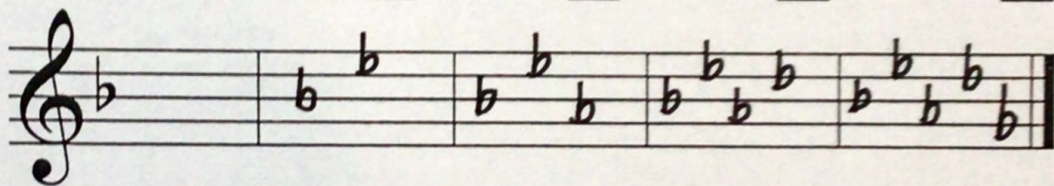

57. Durové stupnice do 7b

Z Durové stupnice do sedmi béček - přehled předznamenání:

F dur - 1b Es dur - 3b Des dur - 5b Ces dur - 7b
 B dur - 2b As dur - 4b Ges dur - 6b **ZAPAMATUJ SI!**

 K názvu stupnice doplň počet béček v předznamenání a béčka napiš do notové osnovy. První takt je doplněný.

F dur - 1b B dur - 2b Es dur - 3b As dur - 4b Des dur - 5b

 Vyjmenuj tóny stupnic F dur, B dur, Es dur. Jednu z těchto stupnic napiš, označ hlavní stupně, půltóny a doplň T⁵.

 Poznej název stupnice. Doplň neúplné předznamenání, tóny stupnice a tónický kvintakord. Přečtěte tóny této stupnice.