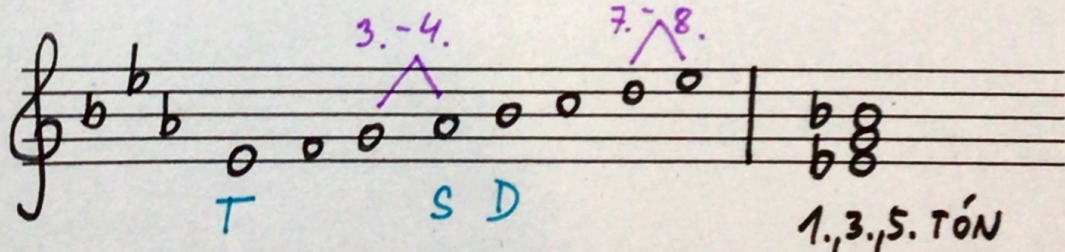

57. Durové stupnice do 7b

Z Durové stupnice do sedmi béček - přehled předznamenání:

F dur - 1b Es dur - 3b Des dur - 5b Ces dur - 7b
 B dur - 2b As dur - 4b Ges dur - 6b **ZAPAMATUJ SI!**

 K názvu stupnice doplň počet béček v předznamenání a béčka napiš do notové osnovy. První takt je doplněný.

F dur - 1b B dur - 2b Es dur - 3b As dur - 4b Des dur - 5b

 Vyjmenuj tóny stupnic F dur, B dur, Es dur. Jednu z těchto stupnic napiš, označ hlavní stupně, půltóny a doplň T⁵.

 Poznej název stupnice. Doplň neúplné předznamenání, tóny stupnice a tónický kvintakord. Přečtěte tóny této stupnice.