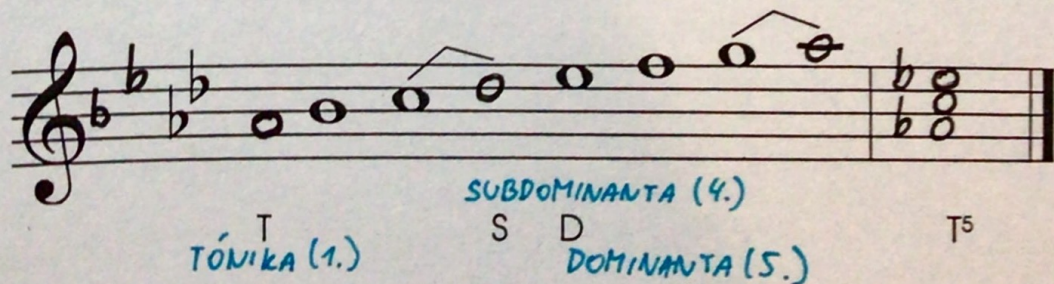

57. Durové stupnice do 7b

Z Durové stupnice do sedmi béček - přehled předznamenání:

F dur - 1b Es dur - 3b Des dur - 5b Ces dur - 7b
 B dur - 2b As dur - 4b Ges dur - 6b **ZAPAMATUJ SI!**

 K názvu stupnice doplň počet béček v předznamenání a béčka napiš do notové osnovy. První takt je doplněný.

F dur - 1b B dur - 2b Es dur - 3b As dur - 4b Des dur - 5b

 Vyjmenuj tóny stupnic F dur, B dur, Es dur. Jednu z těchto stupnic napiš, označ hlavní stupně, půltóny a doplň T⁵.

 Poznej název stupnice. Doplň neúplné předznamenání, tóny stupnice a tónický kvintakord. Přečtěte tóny této stupnice.